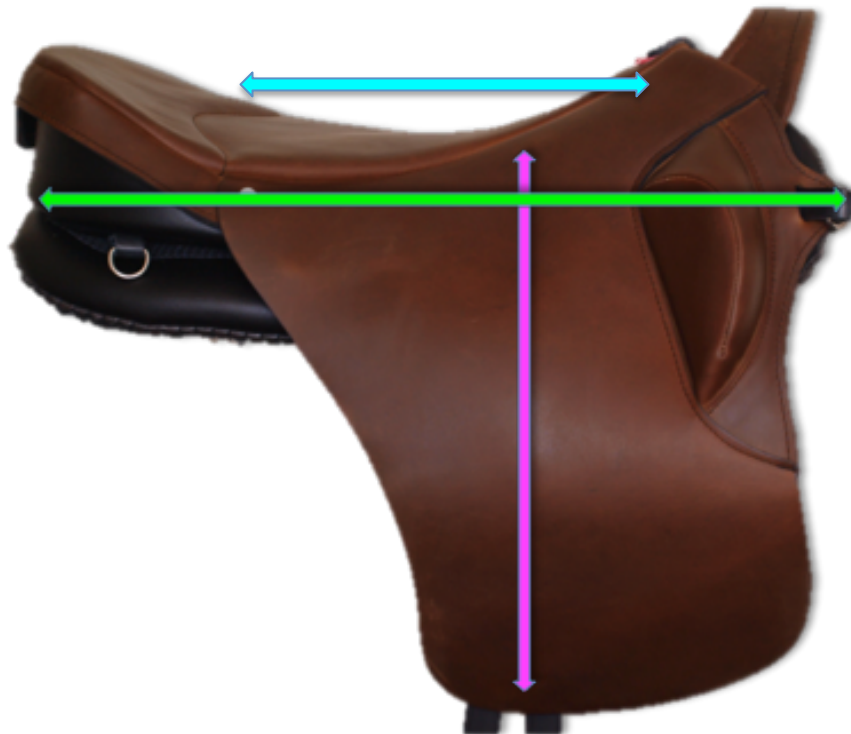

GHOST

la sella che non c'è

MATERIALI E PRODUZIONE INTERAMENTE IN ITALY

Sizes in centimeters of GHOST and CAVALLIN

Panel:

Grande 58

Piccolo 53

Bambini 51

Base:

Grande 55

Piccolo 50

Bambini 48

Seat:

Grande 36

Piccolo 31

Bambini 29

Skirt USA:

Grande 65

Piccolo 60